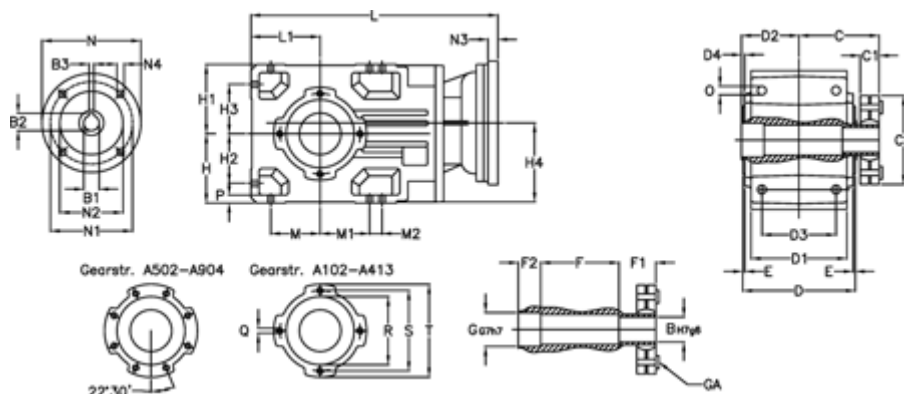

Varenummer: 29600100725240

Beskrivelse: Keglehjulsgear A102US-7,2-P100B5

Mål

B	= 30	D	= 117	F2	= 36	L	= 312.0	N3	= -
B1	= 28	D1	= 95	G	= 32	L1	= 70	N4	= M12x16
B2	= 31.3	D2	= 60	GA	= 14,5 NM	M	= 50.0	O	= 9.5
B3	= 8	D3	= 75	H	= 70	M1	= 50.0	P	= 9
Betegnelse	= A102US-xx-P100 B5	d4	= 4.5	H1	= 70	M2	= -	Q	= M8x12
C	= 89.5	E	= 3.0	H2	= 50.0	N	= 250	R	= 80
C1	= 23	F	= 77.5	H3	= 50.0	N1	= 215	S	= 100
C2	= 72.0	F1	= 36.0	H4	= 83.0	N2	= 180	T	= 120